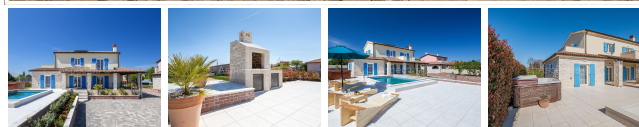

ID 1528-1 750.000 €

Casa in pietra vicino alla spiaggia, piscina, vista mare, Barban

 Barban, Rebići

Informazioni generali

PREZZO	750.000 €
AREA	269 m ²
SUPERFICIE DEL TERRENO	836 m ²
AREA GIARDINO	500 m ²
PREZZO PER METRO QUADRO	2.788 €
COMMISSIONE	3% + IVA
TIPO DI IMMOBILE	Indipendente
CITTÀ	Barban, Rebići
ID IMMOBILE	1528-1

Vendiamo una casa indipendente in pietra con piscina vicino alla spiaggia. La casa è costruita in una zona tranquilla del paese, ideale per vacanza o residenza. Questa casa è un investimento sicuro a lungo termine che assicura la restituzione del denaro investito e garantisce guadagni. La casa è composta da un ampio soggiorno con un bel camino, cucina, sala da pranzo, dispensa, 4 camere da letto, 6 bagni, sauna, sala fitness, sala sociale, due terrazze con vista mare e verde. Nel cortile c'è una piscina con una propria area prendisole e un camino esterno per grigliate. Nelle immediate vicinanze ci sono spiagge naturali incontaminate per nuotare.

Ulteriori informazioni

CARATTERISTICHE	Vicino al centro, Vicino alla spiaggia, Zona tranquilla, Arredato, Cucina attrezzata, Vista mare, Vista mare parziale, Vista panoramica, Giardino sistemato, Ampia terrazza, Ingresso indipendente
ATTREZZATURA	Piscina, Vasca, Cabina doccia, Rete Wi-Fi, Camino, Climatizzatore, Lavastoviglie, Riscaldamento a pavimento, Porta blindata, Barbecue, Sauna, Palestra, Armadi a muro
INFRASTRUTTURA	Acquedotto cittadino, Fossa settica, Allaccio elettrico, Internet ADSL, Impianto telefonico
PERMESSI	Certificato di proprietà, Permesso di agibilità, Permesso di costruzione
ANNO DI COSTRUZIONE	2010.
PIANI TOTALI	Casa a un piano
UNITÀ RESIDENZIALI	1
STANZE	4
CAMERE DA LETTO	4
BAGNI	6